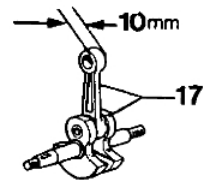

733 T - Motor

albero motore 1ª serie
crankshaft 1st series
non più disponibile
no longer available

vedi
see

Bild Nr.	Anz.	Teilenummer	Beschreibung	Technische Nachricht
2		073300072	Kolben komplet Ø37	
5		072700045	Kolben ring	
6		093000167	Kranz	
7		3055101	Kundkerze	
8		094000101R	Schraube	
9		3833073	Scheibe	
10		094000099R	Kobelring	
11		3023008R	Stift	
12		074000204	Motorgehause	
13		3028013R	Keil	
14		073300074	Kurbelwelle/kol Ø37	
15		3801040R	Schraube	
16		072700046	Lager	
17		072700015	Kurblewelle	
18		094000006	Lager	
19		073300073	Zylinder	
20		074000268	Kurbelwelle	
21		072700464	Deckel	
22		072700072	Halter	
23		3801010R	Schraube	
24		072700075A	Dichtung	
25		072700073A	Dichtung	
26		3918010	Kugelscheibe	
27		072700463	Auspuff	
28		073300003R	Kolbenring Ø37	
29		4095211R	Blech	
30		3806046	Schraube	
31		3916005	Scheibe	
32		3801008	Schraube	
33		072700036A	Buchse	
34		3819006	Scheibe	
35		074000267A	Scheibe	
36		074000156	Dichtungen set	