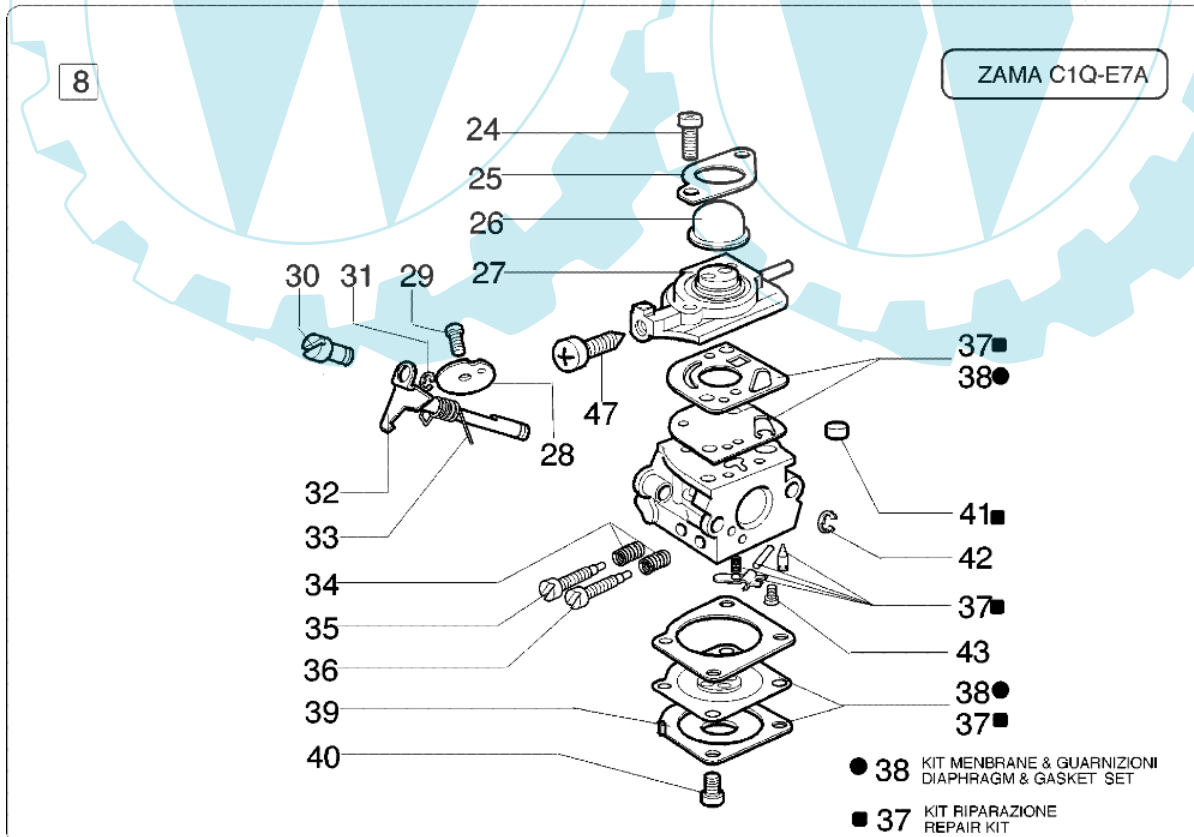

733 T - Vergaser

Bild Nr.	Anz.	Teilenummer	Beschreibung	Technische Nachricht
1	2	2318542	Schraube	
2	1	074000147	Deckel	
3	1	074000150	Reparatur-satz	
4	1	074000238	Deckel	
5	1	074000151	Membransatz	
6	1	074000144	Kugel	
7	1	095000164	Kranz	
8	1	074000397	Vergaser kit	
9	1	074000148	Ventil	
10	1	2318191	Deckel	
11	4	035000162	Schraube	
12	1	093500115	Feder	
13	1	074000143	Schraube H	
14	1	093500269	Schraube L	
15	1	035000165	Feder	
16	1	072700214	Feder	
17	1	072700209	Welle	
18	1	2318211	Bolzen	
19	1	003300209	Schraube	
20	1	072700211	Klappe	
21	1	094600148	Feder	
22	1	074000240	Schraube	
24	2	2318521	Schraube	
25	1	2318526	Deckel	
26	1	2318875	Kugel	
27	1	2318874	Deckel	
28	1	2318872	Klappe	
29	1	2318388	Schraube	
30	1	2318412	Haken	
31	1	2318387	Ring	
32	1	2318871	Welle	
33	1	2318528	Feder	
34	1	2318532	Feder	
35	1	2318882	Schraube L	
36	1	2318881	Schraube H	
37	1	2318886	Reparatur-satz	
38	1	2318885	Membransatz	
39	1	2318880	Deckel	
40	4	2318522	Schraube	
41	1	2318392	Filter	
42	1	2318535	Ring	
43	1	2318527	Schraube	
45	1	003300201	Bissel	
46	1	003300202	Schraube	
47	2	2318876	Schraube	