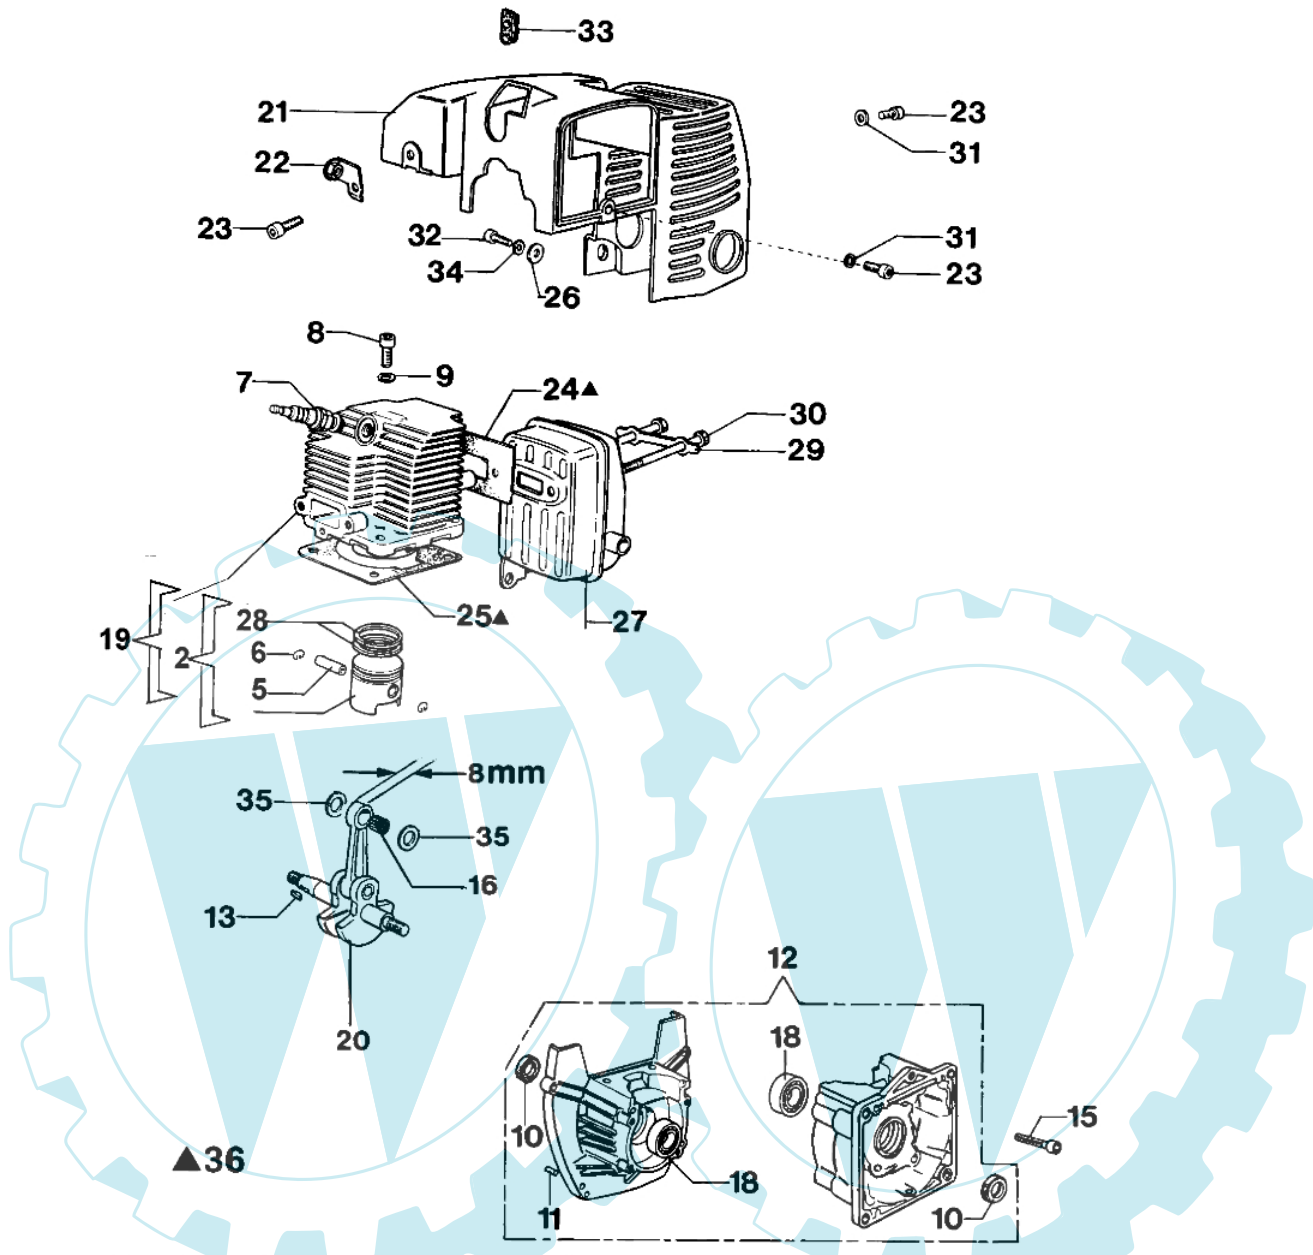

733 T - Motor

albero motore 1ª serie
crankshaft 1st series
non più disponibile
no longer available

vedi
see

Bild Nr.	Anz.	Teilenummer	Beschreibung	Technische Nachricht
2		073300072	Kolben komplet Ø37	
5		072700045	Kolben ring	
6		093000167	Kranz	
7		3055101	Kundkerze	
8		094000101R	Schraube	
9		3833073	Scheibe	
10		094000099R	Kobelring	
11		3023008R	Stift	
12		074000204	Motorgehause	
13		3028013R	Keil	
14		073300074	Kurbelwelle/kol Ø37	
15		3801040R	Schraube	
16		072700046	Lager	
17		072700015	Kurblewelle	
18		094000006	Lager	
19		073300073	Zylinder	
20		074000268	Kurbelwelle	
21		072700464	Deckel	
22		072700072	Halter	
23		3801010R	Schraube	
24		072700075A	Dichtung	
25		072700073A	Dichtung	
26		3918010	Kugelscheibe	
27		072700463	Auspuff	
28		073300003R	Kolbenring Ø37	
29		4095211R	Blech	
30		3806046	Schraube	
31		3916005	Scheibe	
32		3801008	Schraube	
33		072700036A	Buchse	
34		3819006	Scheibe	
35		074000267A	Scheibe	
36		074000156	Dichtungen set	