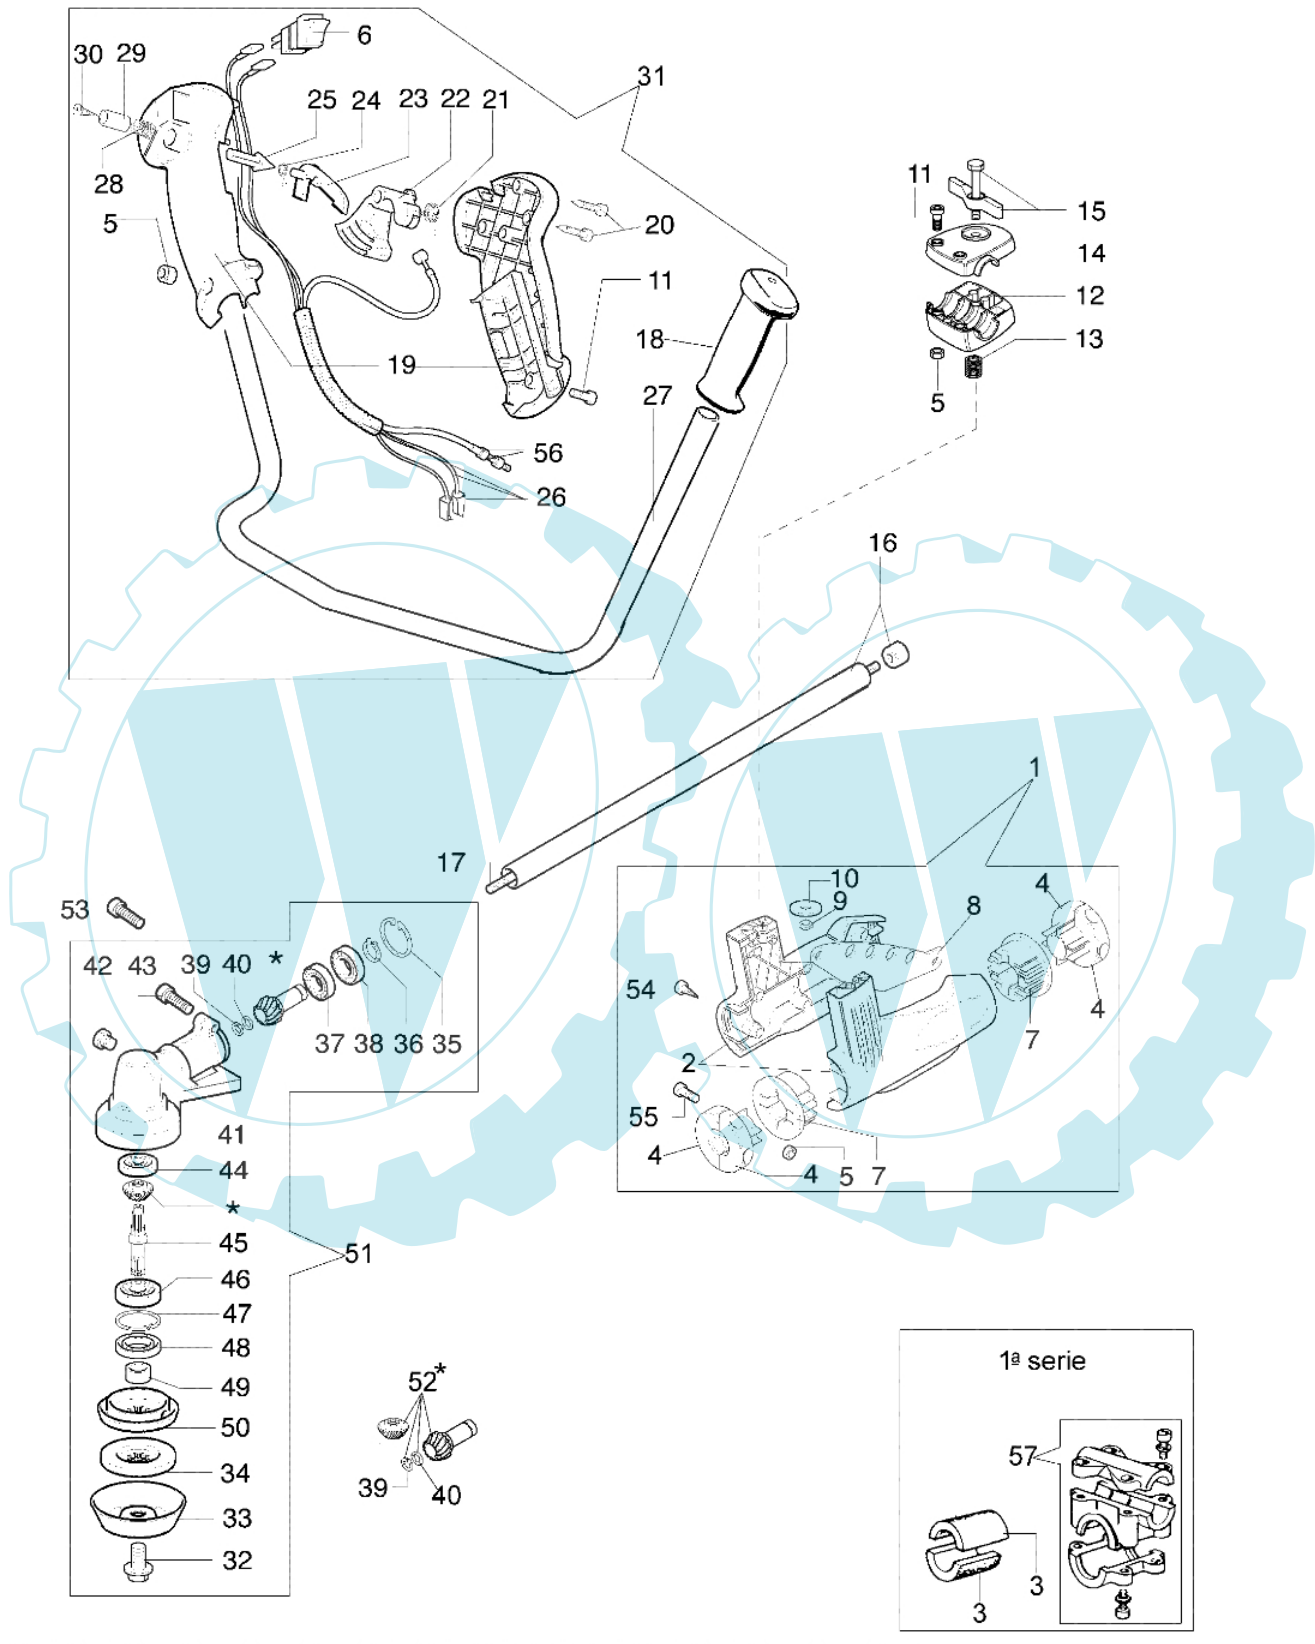

733 T - Getriebe

Bild Nr.	Anz.	Teilenummer	Beschreibung	Technische Nachricht
1	1	61052039	Halter	
2	1	61040154	Komplet deckel	
3	1	072700082R	Stosssdaempfer	
4	4	61030012	Kragen	
5	5	3914003	Mutter	
6	1	2317021R	Schalter	
7	2	61040111	Kappe	
8	1	61040112	Verbindung	
9	1	3980011	Mutter	
10	1	66030012	Scheibe	
11	3	3801016	Schraube	
12	1	61040136	Deckel	
13	1	61040044	Feder	
14	1	61040135	Deckel	
15	1	61042030	Knopf	
16	1	4160011R	Rohr Ø26	
17	1	4161330AR	Flexibel welle	
18	1	61040140R	Griff	
19	1	61040131R	Handgriff	
20	2	3960029	Schraube	
21	1	4138361R	Feder	
22	1	4174245BR	Gashebel	
23	1	4174246R	Hebel	
24	1	4138360R	Feder	
25	1	4138358R	Schalter	
26	1	074000296	Kabel	
27	1	61040040B	Handgriff	
28	1	4100098BR	Feder	
29	1	4138359R	Schalter	
30	1	3960021	Schraube	
31	1	61052059	Handgriff	
32	1	61040074AR	Schraube	
33	1	4100456R	Schultz	
34	1	4179089R	Flansch	
35	1	3025018	Ring	
36	1	3024010R	Ring	
37	1	3034010	Lager	
38	1	3035235	Lager	
39	1	3025009	Ring	
40	1	4138311A	Ring	
41	1	61050013	Getriebe gehause	
42	1	61040071R	Stopfen	
43	1	3901016	Schraube	
44	1	3034218	Lager	
45	1	61040106A	Stift	
46	1	3034012R	Lager	
47	1	3025022	Ring	
48	1	3050018	Kobelring	
49	1	61040066	Distanzstuck	
50	1	61040145R	Deckel	
51	1	61052030BR	Kegelradantrieb Ø26	
52	1	61040132	Kegelradantrieb Ø26	
53	1	3901008	Schraube	
54	1	3960071	Schraube	
55	1	3801016	Schraube	
56	1	074000301	Gaskabel	
57	1	074000183R	Klemme