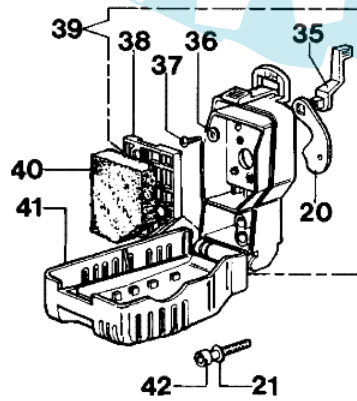

DAL N. DI MATR.
FROM SERIAL N.
DEPUIS N. DE SERIE
DESDE N. DE MATR.

mod.	matr.
727:	1525115426
733:	1545101475
740:	1585114772
433:	2515110966
440:	2555113212