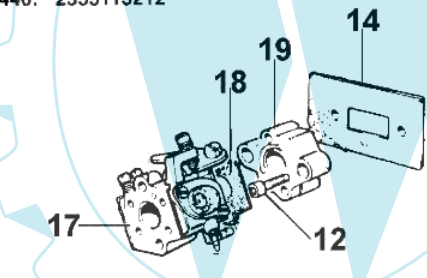

DAL N. DI MATR.
FROM SERIAL N.
DEPUIS N. DE SERIE
DESDE N. DE MATR.

mod.	matr.
727:	1525115426
733:	1545101475
740:	1585114772
433:	2515110966
440:	2555113212