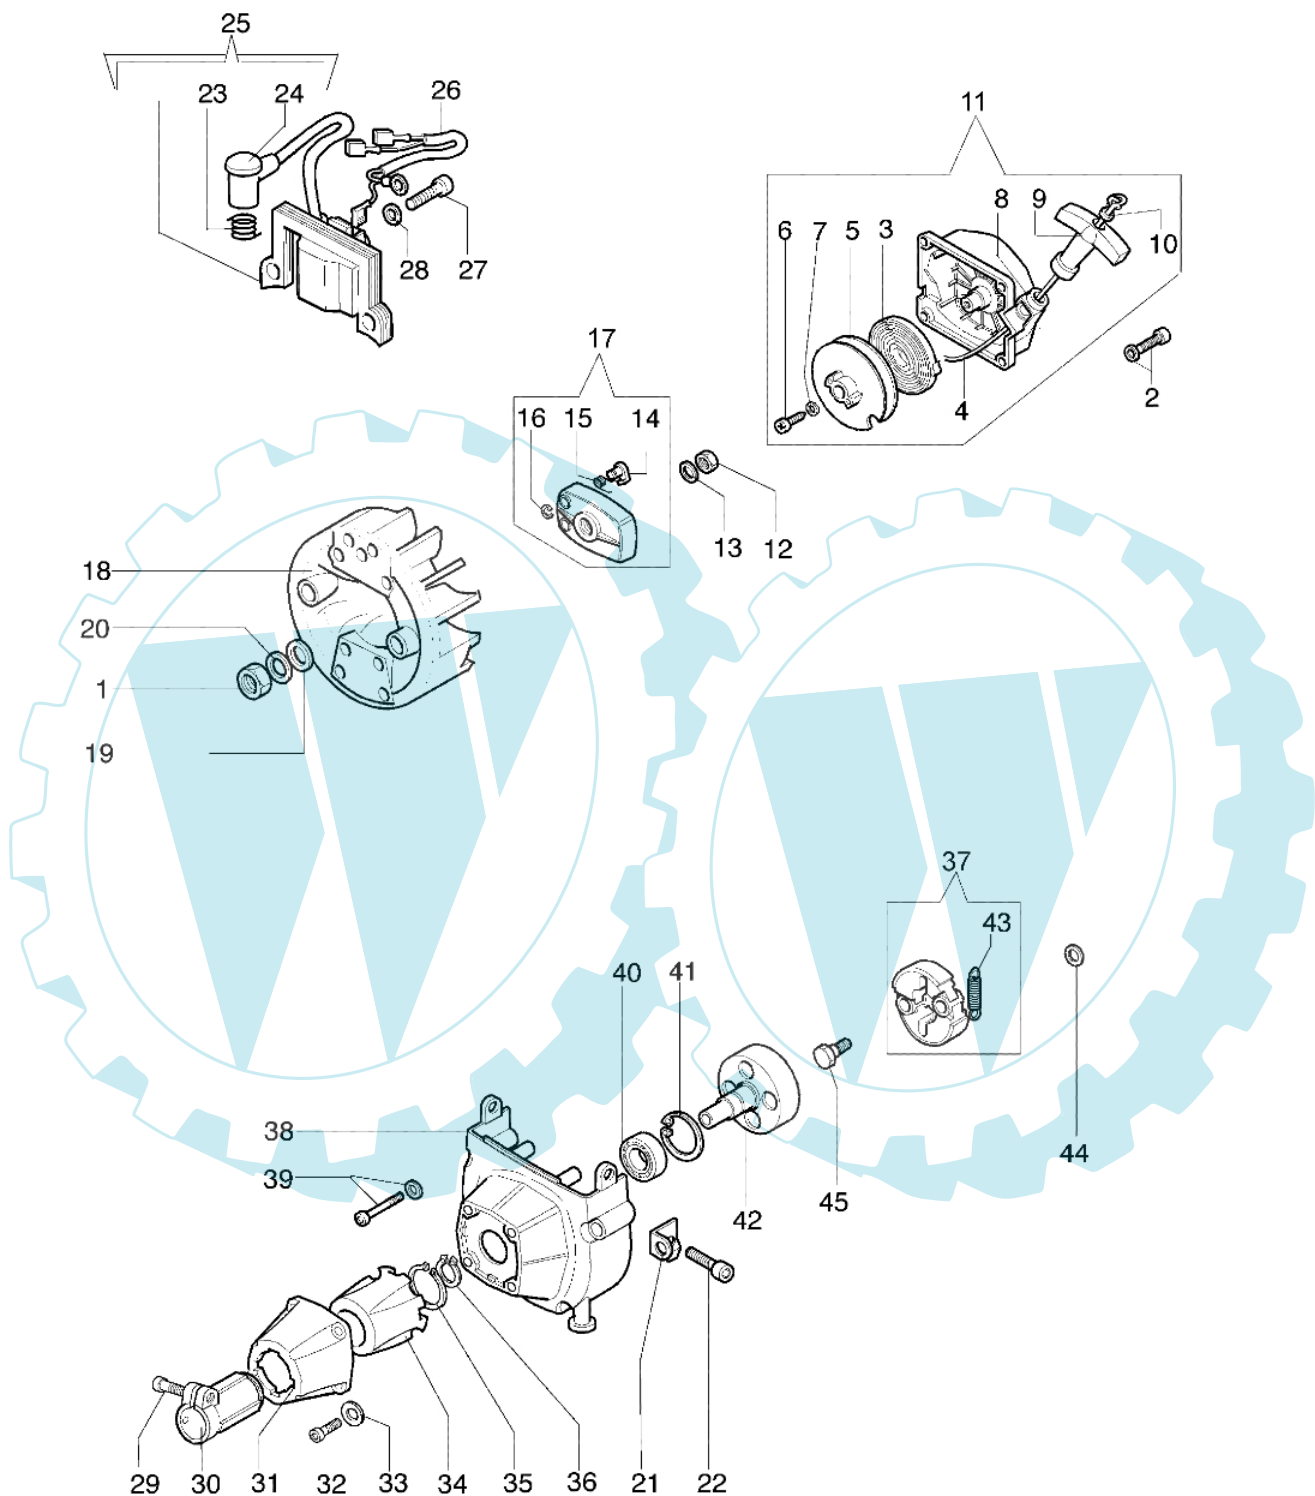

733 T - Starter und kupplung

Bild Nr.	Anz.	Teilenummer	Beschreibung	Technische Nachricht
1	1	3912009	Mutter	
2	4	61052008R	Schraube	
3	1	004000132R	Feder	
4	1	4098073R	Starterseil	
5	1	072700085B	Riemenscheibe	
6	1	094600041R	Schraube	
7	1	3918005	Scheibe	
8	1	072700089	Buchse	
9	1	093500397	Starter griff	
10	1	006000829	Scheibe	
11	1	072700468A	Starter komplet	
12	1	072700235	Mutter	
13	1	005000361	Scheibe	
14	2	072700087	Klinke	
15	2	072700088R	Feder	
16	2	3026004	Ring	
17	1	072700466	Mitnehmer	
18	1	074000378	Schwungrad	
19	1	3818011A	Kugelscheibe	
20	1	3916010	Scheibe	
21	1	072700072	Halter	
22	1	3801010R	Schraube	
23	1	094600169	Zuendkerze	
24	1	094600097A	Zundkerzenstecker	
25	1	072700391R	Zündspule	
26	1	4179087A	Kabel	
27	2	006000064	Schraube	
28	2	3833073	Scheibe	
29	1	3801022	Schraube	
30	1	073300070	Kappe	
31	1	074000212	Deckel	
32	4	3801011	Schraube	
33	4	072700189	Scheibe	
34	1	074000027	Stosshaempfer	
35	1	074000030	Ring	
36	1	3024015	Seegerring	
37	1	4191153AR	Kupplung	
38	1	072700472A	Gehäuse	
39	4	61052005	Schraube	
40	1	3035019	Lager	
41	1	3025022	Ring	
42	1	4196048	Kettenrad	
43	1	4191028R	Feder	
44	2	072700188	Scheibe	
45	2	4191027CR	Stift	