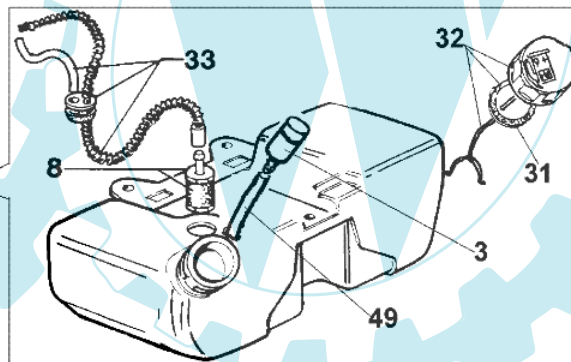

mod.	matr.
727:	1525115426
733:	1545101475
740:	1585114772
433:	2515110966
440:	2555113212

Bild Nr.	Anz.	Teilenummer	Beschreibung	Technische Nachricht
1		074000224	Benzin tank	
2		074000228AR	Tankdeckel	
3		61070011A	Ventiltank	
4		074000228AR	Tankdeckel	
5		072700029	Dichtung	
6		072700181	Schraube	
7		320000027	Scheibe	
8		094500207	Benzinfilter	
9		072700032	Rohr	
10		072700033	Anschluss	
11		072700179	Schraube	
12		093500332	Schraube	
13		072700358	Rohr	
14		072700076A	Dichtung	
16		074000125	Rohr	
17		074000241	Vergaser WT-442C	
18		072700077A	Dichtung	
19		074000169A	Flansch	
20		072700458	Klappe	
21		3833073	Scheibe	
22		61052009B	Schraube	
23		072700040	Luft filter	
24		072700038	Schultz	
25		072700039	Starterhebel	
26		072700041	Schraube	
27		072700037	Filter deckel	
28		006000103	Scheibe	
29		072700034	Filtergehäuse	
31		4100308	Dichtung	
32		61070079R	Tankdeckel	
33		4196102	Rohr	
34		072700490B	Benzin tank	
35		072700459	Starterhebel	
36		4120070	Scheibe	
37		320000004	Schraube	
38		072700460	Schultz	
39		072700488	Halter	
40		072700461	Luft filter	
41		072700457	Filterdeckel	
42		61052009B	Schraube	
43		4196020	Distanzstück	
44		072700454A	Schienenfuss	
45		3918005	Scheibe	
46		3819006	Scheibe	
47		3801013	Schraube	
48		3801017R	Schraube	
49		61110034	Rohr	