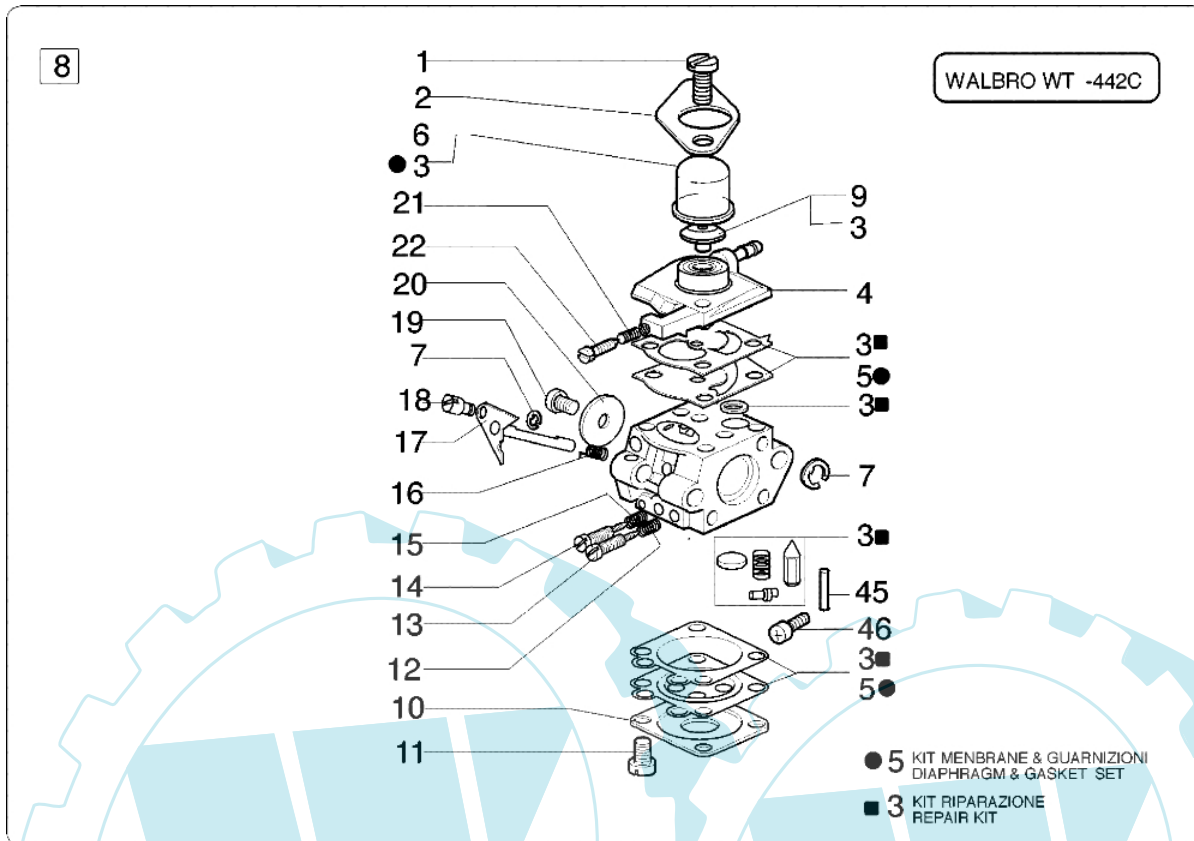

733 T - Vergaser

Bild Nr.	Anz.	Teilenummer	Beschreibung	Technische Nachricht
1	2	2318542	Schraube	
2	1	074000147	Deckel	
3	1	074000150	Reparatur-satz	
4	1	074000238	Deckel	
5	1	074000151	Membransatz	
6	1	074000144	Kugel	
7	1	095000164	Kranz	
8	1	074000397	Vergaser kit	
9	1	074000148	Ventil	
10	1	2318191	Deckel	
11	4	035000162	Schraube	
12	1	093500115	Feder	
13	1	074000143	Schraube H	
14	1	093500269	Schraube L	
15	1	035000165	Feder	
16	1	072700214	Feder	
17	1	072700209	Welle	
18	1	2318211	Bolzen	
19	1	003300209	Schraube	
20	1	072700211	Klappe	
21	1	094600148	Feder	
22	1	074000240	Schraube	
24	2	2318521	Schraube	
25	1	2318526	Deckel	
26	1	2318875	Kugel	
27	1	2318874	Deckel	
28	1	2318872	Klappe	
29	1	2318388	Schraube	
30	1	2318412	Haken	
31	1	2318387	Ring	
32	1	2318871	Welle	
33	1	2318528	Feder	
34	1	2318532	Feder	
35	1	2318882	Schraube L	
36	1	2318881	Schraube H	
37	1	2318886	Reparatur-satz	
38	1	2318885	Membransatz	
39	1	2318880	Deckel	
40	4	2318522	Schraube	
41	1	2318392	Filter	
42	1	2318535	Ring	
43	1	2318527	Schraube	
45	1	003300201	Bissel	
46	1	003300202	Schraube	
47	2	2318876	Schraube	