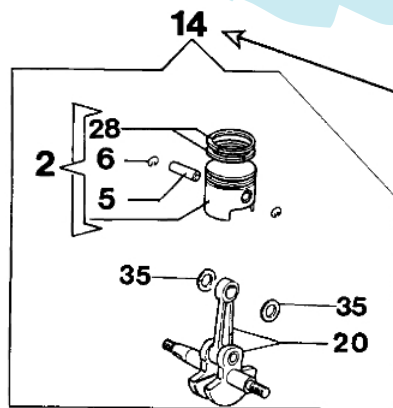

733 T - Motor

albero motore 1ª serie
crankshaft 1st series
non più disponibile
no longer available

vedi
see

Bild Nr.	Anz.	Teilenummer	Beschreibung	Technische Nachricht
2		073300072	Kolben komplet Ø37	
5		072700045	Kolben ring	
6		093000167	Kranz	
7		3055101	Kundkerze	
8		094000101R	Schraube	
9		3833073	Scheibe	
10		094000099R	Kobelring	
11		3023008R	Stift	
12		074000204	Motorgehause	
13		3028013R	Keil	
14		073300074	Kurbelwelle/kol Ø37	
15		3801040R	Schraube	
16		072700046	Lager	
17		072700015	Kurblewelle	
18		094000006	Lager	
19		073300073	Zylinder	
20		074000268	Kurbelwelle	
21		072700464	Deckel	
22		072700072	Halter	
23		3801010R	Schraube	
24		072700075A	Dichtung	
25		072700073A	Dichtung	
26		3918010	Kugelscheibe	
27		072700463	Auspuff	
28		073300003R	Kolbenring Ø37	
29		4095211R	Blech	
30		3806046	Schraube	
31		3916005	Scheibe	
32		3801008	Schraube	
33		072700036A	Buchse	
34		3819006	Scheibe	
35		074000267A	Scheibe	
36		074000156	Dichtungen set