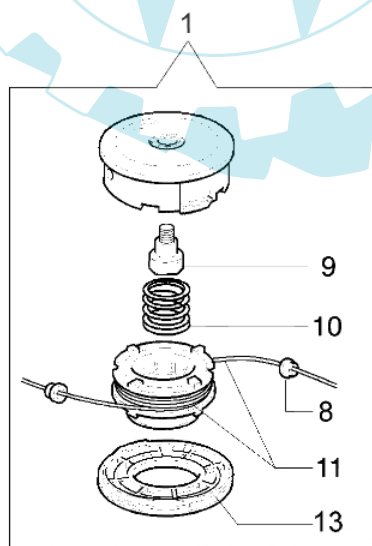

733 T - Vergaser

Bild Nr.	Anz.	Teilenummer	Beschreibung	Technische Nachricht
1	2	2318542	Schraube	
2	1	074000147	Deckel	
3	1	074000150	Reparatur-satz	
4	1	074000238	Deckel	
5	1	074000151	Membransatz	
6	1	074000144	Kugel	
7	1	095000164	Kranz	
8	1	074000397	Vergaser kit	
9	1	074000148	Ventil	
10	1	2318191	Deckel	
11	4	035000162	Schraube	
12	1	093500115	Feder	
13	1	074000143	Schraube H	
14	1	093500269	Schraube L	
15	1	035000165	Feder	
16	1	072700214	Feder	
17	1	072700209	Welle	
18	1	2318211	Bolzen	
19	1	003300209	Schraube	
20	1	072700211	Klappe	
21	1	094600148	Feder	
22	1	074000240	Schraube	
24	2	2318521	Schraube	
25	1	2318526	Deckel	
26	1	2318875	Kugel	
27	1	2318874	Deckel	
28	1	2318872	Klappe	
29	1	2318388	Schraube	
30	1	2318412	Haken	
31	1	2318387	Ring	
32	1	2318871	Welle	
33	1	2318528	Feder	
34	1	2318532	Feder	
35	1	2318882	Schraube L	
36	1	2318881	Schraube H	
37	1	2318886	Reparatur-satz	
38	1	2318885	Membransatz	
39	1	2318880	Deckel	
40	4	2318522	Schraube	
41	1	2318392	Filter	
42	1	2318535	Ring	
43	1	2318527	Schraube	
45	1	003300201	Bissel	
46	1	003300202	Schraube	
47	2	2318876	Schraube	

733 T - Schneidwerkzeuge

Bild Nr.	Anz.	Teilenummer	Beschreibung	Technische Nachricht
1	1	63019001B	Halbautomatischef kpl. Ø2,4	
2	1	3960040R	Schraube	
3	1	4174278	Streifen	
4	4	3802004BR	Schraube	
5	1	4179113A	Schürze	
6	1	4174275	Blatt	
7	1	61042036	Schultz	
8	2	4199005A	Distanzring	
9	1	4199008B	Bundschraube	
10	1	4199004	Feder	
11	1	4199014A	Zundanker	
12	1	4199026	Deckel	
13	1	4095568R	Schneidblatt	
14	1	61052031	Werkzeugsatz	
15	1	4179164R	Keilriemen	
16	1	61052063	Etichettenkit	
17		-	Nicht verfügbar für diesen produkt	
18	1	4095673R	Messer 3d	