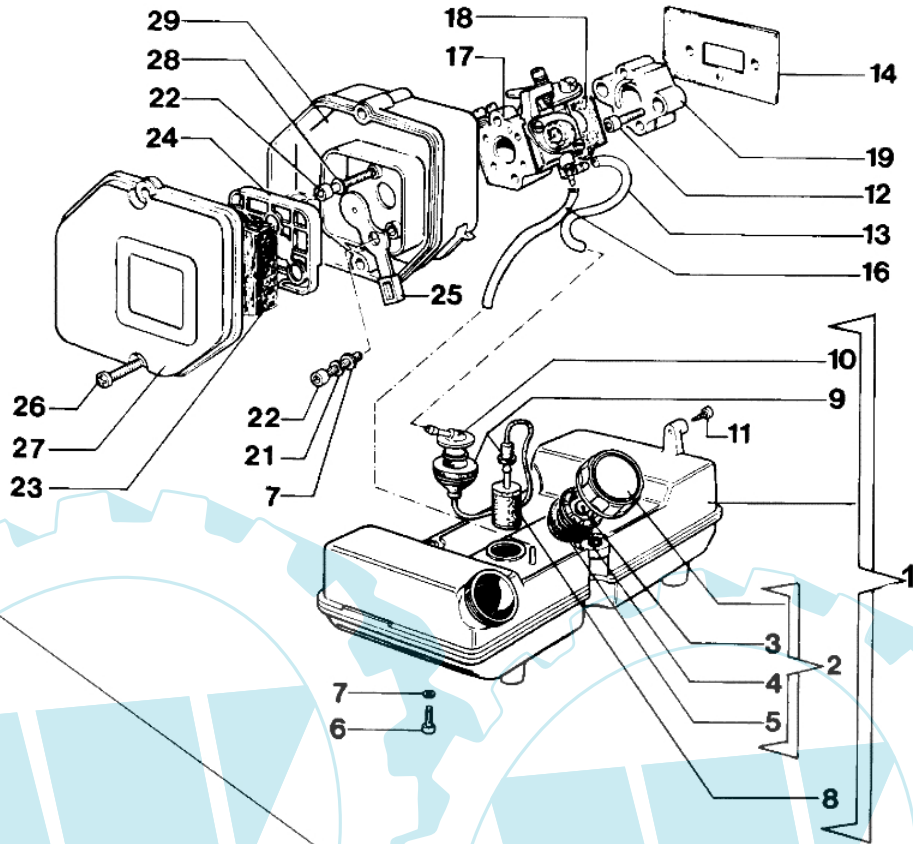

733 T - Tank und luftfilter

FINO AL N. DI MATR.
TILL SERIAL N.
JUSQ' A N. DE SERIE
HASTA N. DE MATR.

mod.	matr.
727:	1525115425
733:	1545101474
740:	1585114771
433:	2515110965
440:	2555113211