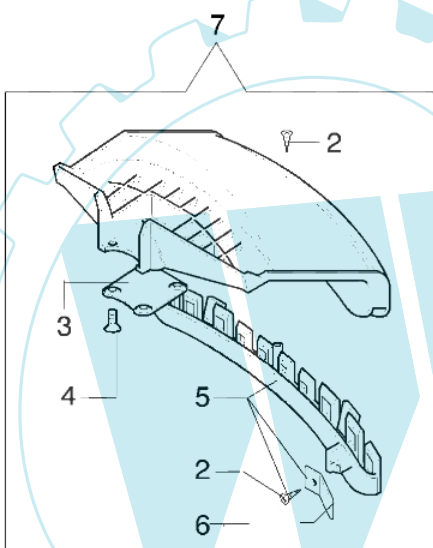

733 T - Getriebe

Bild Nr.	Anz.	Teilenummer	Beschreibung	Technische Nachricht
1	1	61052039	Halter	
2	1	61040154	Komplet deckel	
3	1	072700082R	Stosssdaempfer	
4	4	61030012	Kragen	
5	5	3914003	Mutter	
6	1	2317021R	Schalter	
7	2	61040111	Kappe	
8	1	61040112	Verbindung	
9	1	3980011	Mutter	
10	1	66030012	Scheibe	
11	3	3801016	Schraube	
12	1	61040136	Deckel	
13	1	61040044	Feder	
14	1	61040135	Deckel	
15	1	61042030	Knopf	
16	1	4160011R	Rohr Ø26	
17	1	4161330AR	Flexibel welle	
18	1	61040140R	Griff	
19	1	61040131R	Handgriff	
20	2	3960029	Schraube	
21	1	4138361R	Feder	
22	1	4174245BR	Gashebel	
23	1	4174246R	Hebel	
24	1	4138360R	Feder	
25	1	4138358R	Schalter	
26	1	074000296	Kabel	
27	1	61040040B	Handgriff	
28	1	4100098BR	Feder	
29	1	4138359R	Schalter	
30	1	3960021	Schraube	
31	1	61052059	Handgriff	
32	1	61040074AR	Schraube	
33	1	4100456R	Schultz	
34	1	4179089R	Flansch	
35	1	3025018	Ring	
36	1	3024010R	Ring	
37	1	3034010	Lager	
38	1	3035235	Lager	
39	1	3025009	Ring	
40	1	4138311A	Ring	
41	1	61050013	Getriebe gehause	
42	1	61040071R	Stopfen	
43	1	3901016	Schraube	
44	1	3034218	Lager	
45	1	61040106A	Stift	
46	1	3034012R	Lager	
47	1	3025022	Ring	
48	1	3050018	Kobelring	
49	1	61040066	Distanzstuck	
50	1	61040145R	Deckel	
51	1	61052030BR	Kegelradantrieb Ø26	
52	1	61040132	Kegelradantrieb Ø26	
53	1	3901008	Schraube	
54	1	3960071	Schraube	
55	1	3801016	Schraube	
56	1	074000301	Gaskabel	
57	1	074000183R	Klemme	

733 T - Schneidwerkzeuge

Bild Nr.	Anz.	Teilenummer	Beschreibung	Technische Nachricht
1	1	63019001B	Halbautomatischef kpl. Ø2,4	
2	1	3960040R	Schraube	
3	1	4174278	Streifen	
4	4	3802004BR	Schraube	
5	1	4179113A	Schürze	
6	1	4174275	Blatt	
7	1	61042036	Schultz	
8	2	4199005A	Distanzring	
9	1	4199008B	Bundschraube	
10	1	4199004	Feder	
11	1	4199014A	Zundanker	
12	1	4199026	Deckel	
13	1	4095568R	Schneidblatt	
14	1	61052031	Werkzeugsatz	
15	1	4179164R	Keilriemen	
16	1	61052063	Etichettenkit	
17		-	Nicht verfügbar für diesen produkt	
18	1	4095673R	Messer 3d	