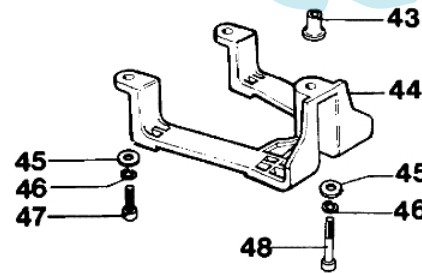

mod.	matr.
727:	1525115426
733:	1545101475
740:	1585114772
433:	2515110966
440:	2555113212

Bild Nr.	Anz.	Teilenummer	Beschreibung	Technische Nachricht
1		074000224	Benzin tank	
2		074000228AR	Tankdeckel	
3		61070011A	Ventiltank	
4		074000228AR	Tankdeckel	
5		072700029	Dichtung	
6		072700181	Schraube	
7		320000027	Scheibe	
8		094500207	Benzinfilter	
9		072700032	Rohr	
10		072700033	Anschluss	
11		072700179	Schraube	
12		093500332	Schraube	
13		072700358	Rohr	
14		072700076A	Dichtung	
16		074000125	Rohr	
17		074000241	Vergaser WT-442C	
18		072700077A	Dichtung	
19		074000169A	Flansch	
20		072700458	Klappe	
21		3833073	Scheibe	
22		61052009B	Schraube	
23		072700040	Luft filter	
24		072700038	Schultz	
25		072700039	Starterhebel	
26		072700041	Schraube	
27		072700037	Filter deckel	
28		006000103	Scheibe	
29		072700034	Filtergehäuse	
31		4100308	Dichtung	
32		61070079R	Tankdeckel	
33		4196102	Rohr	
34		072700490B	Benzin tank	
35		072700459	Starterhebel	
36		4120070	Scheibe	
37		320000004	Schraube	
38		072700460	Schultz	
39		072700488	Halter	
40		072700461	Luft filter	
41		072700457	Filterdeckel	
42		61052009B	Schraube	
43		4196020	Distanzstück	
44		072700454A	Schienenfuss	
45		3918005	Scheibe	
46		3819006	Scheibe	
47		3801013	Schraube	
48		3801017R	Schraube	
49		61110034	Rohr	